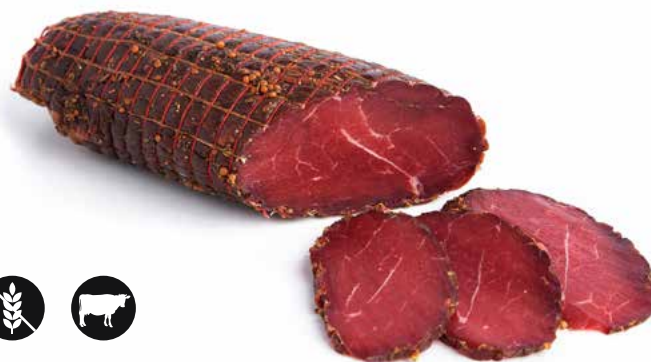

230,- /KG

ČR

HOVĚZÍ PRŠUT GOURMET GORNITZKI 39813

CCA 0,8 KG

balení 17 kg/E2
záruka 30
bezlepkový ano

339,- /KG

ČR

UZENÁ VEPŘOVÁ PANENKA 39812