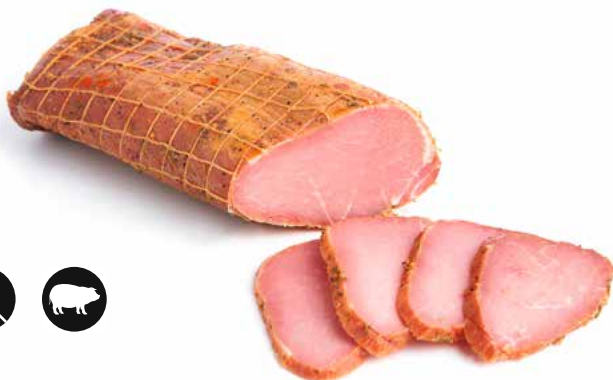

KARÉ PRŠUT GOURMET GORNITZKI 39811

CCA 1 KG

balení 24 kg/E2
záruka 30
bezlepkový ano

230,- /KG